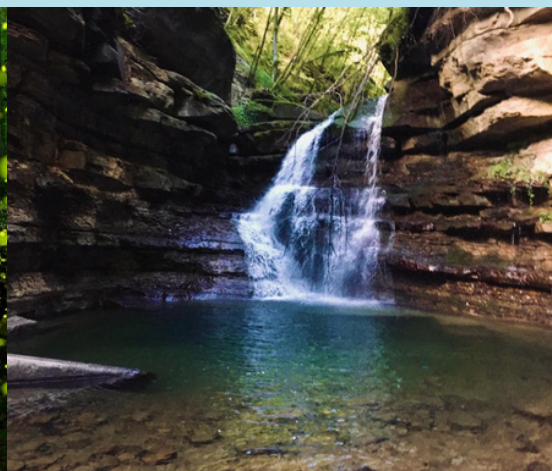

VENERDÌ 26 LUGLIO

VALLE DEL SANTERNO - Tramonto a Monte Beni

Dettagli e prenotazioni: coopmadreselva.it

Info: 349 46 53 877 - escursionismo@coopmadreselva.it

* escursione svolta per conto di

Ente di Gestione per
i Parchi e la Biodiversità
Emilia Orientale