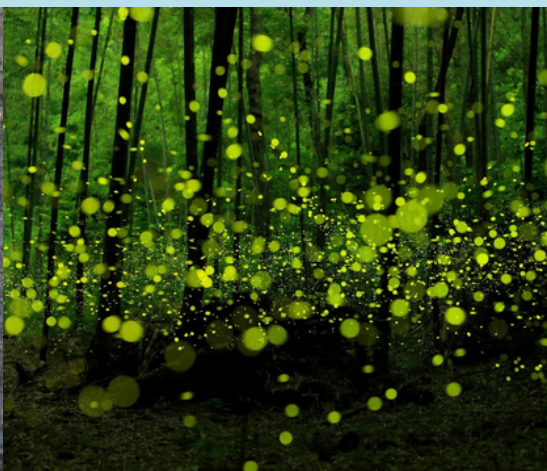

VENERDÌ 26 LUGLIO

VALLE DEL SANTERNO - Tramonto a Monte Beni

Dettagli e prenotazioni: coopmadreselva.it

Info: 349 46 53 877 - escursionismo@coopmadreselva.it

* escursione svolta per conto di

Ente di Gestione per
i Parchi e la Biodiversità
Emilia Orientale